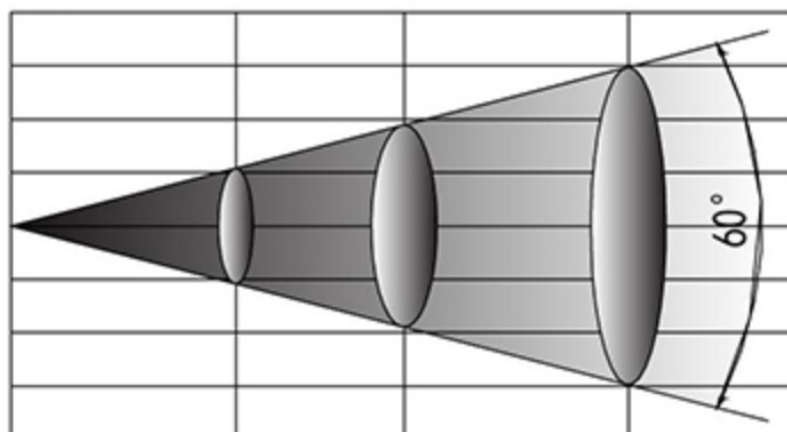

Delicate Graphics

Photometrics

R	(Lux)	6122	2882	740
G	(Lux)	12686	5742	1348
B	(Lux)	2338	947	206
W	(Lux)	15292	6222	1438
RGBW	(Lux)	32304	14160	3401

Distance (m)	3	5	10
Diameter (m)	0.46	1.0	2.0

R	(Lux)	283	104	36
G	(Lux)	514	193	59
B	(Lux)	86	44	12
W	(Lux)	577	234	61
RGBW	(Lux)	1345	503	132

Distance (m)	3	5	10
Diameter (m)	2.1	3.2	5.6